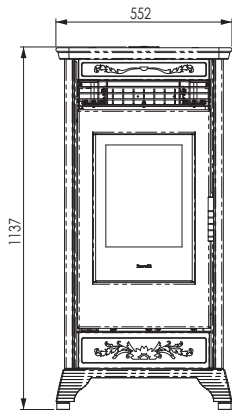

# HRV 120 STYLE

Disegno tecnico - Dessin technique - Technical drawing

Ravelli®  
il fuoco intelligente

Entrata aria  
Air inlet  
Prise d'air  
Ø50mm

Uscita fumi  
Flue exit  
Sortie de fumée  
Ø80mm