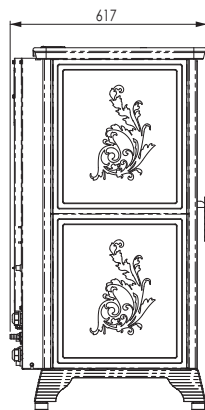

# HRV 120 STYLE

Disegno tecnico - Dessin technique - Technical drawing

Ravelli®  
il fuoco intelligente

Entrata aria  
Air inlet  
Prise d'air  
Ø50mm

Uscita fumi  
Flue exit  
Sortie de fumée  
Ø80mm